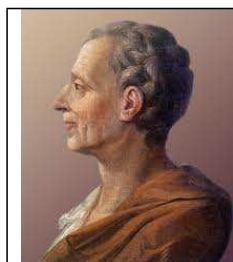

DE SECONDAT Charles Louis baron de la Brède et de MONTESQUIEU

Moraliste, penseur politique, philosophe et écrivain.

39 cousins connus *

Né le 18/01/1689 à la Brède (Guyenne), fils de Jacques baron de Montesquieu et de Parie Françoise de Pesnel baronne de la Brède.

Epouse le 30/04/1715 à Bordeaux Jeanne de Lartigue.

Décédé le 10/02/1755 à Paris d'une fièvre jaune.